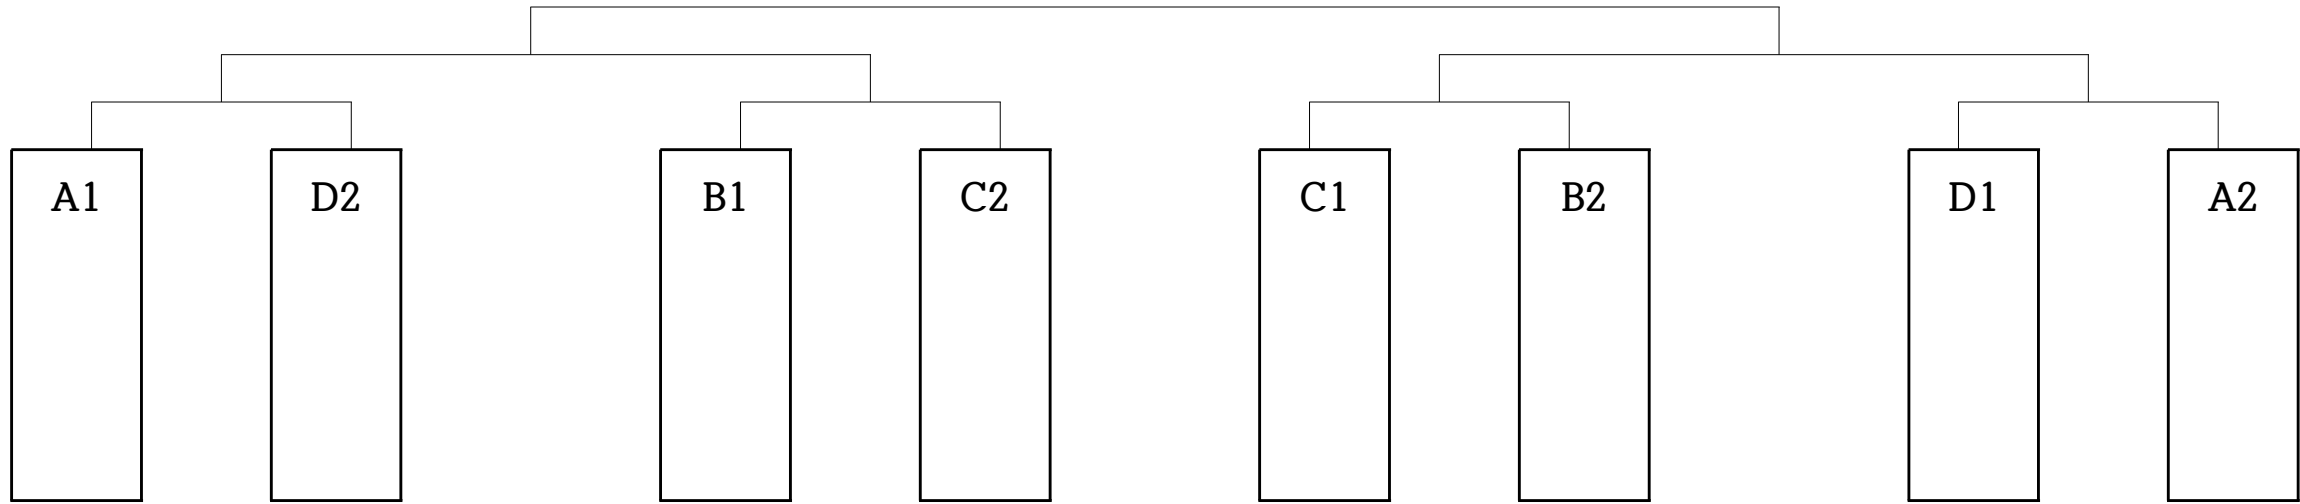

2015 영도구테니스연합회장배 개인전 청룡부 대진표

【경 기 방 식】

- 5:5타이 노애드시스템
- ①-④, ②-③ / ①-③, ②-④ / ①-②, ③-④
- ①-④, ②-③ / ⑤-③, ①-② / ④-②, ⑤-①
③-①, ④-⑤ / ②-⑤, ③-④

【대 진 방 식】

- 조별 예선전을 통해 각 조 1,2위 본선진출
(순위결정 : 승률 > 승자승 > 득실차 >
다득점 > 연장자 순)
- 본선 8강부터는 토너먼트전

【경 기 방 식】

- 5:5타이 노애드시스템
- ①-② / 승자-③ / 패자-③

【대 진 방 식】

- 조별 예선전을 통해 각 조 1, 2위 본선 진출
(순위결정 : 승률 > 승자승 > 득실차 > 다득점 > 연장자 순)
- 와일드카드로 2팀 진출(다득점 > 합산나이 순)
- 본선대진표는 추첨으로 결정하며 토너먼트전으로 진행

【코 트 배 정】

- A~C, E조 : 해사고 코트
- D, F~G조 : 해양대 코트
- 본선은 해사고 코트에서 진행